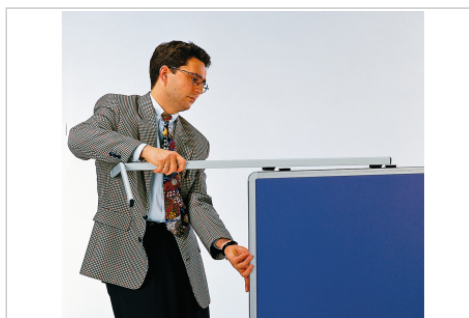

- Elegantes Design mit umlaufendem Aluminiumrahmen
- Schnelles Auf- und Zuklappen durch speziellen Scharniermechanismus

PREMIUM Moderationswand klappbar mobil marineblau, filzbespannt

- Für effektives und zielgerichtetes Teamwork
- Doppelseitig filzbespannt
- Sehr leicht einsteckbare Moderationsnadeln, beidseitig verwendbar
- Mobil durch mitgelieferten Rollensatz (4 Rollen)
- Tafelgröße: H 150 x B 120 cm
- 15 mm Hartschaumplatte
- Höhe: 195 cm (mit Rollen) - zusammengeklappt 120 cm (mit Rollen)
- Schnelle und einfache Montage
- Höhe eingeklappt: 120 cm (einschl. Rollen)

Empfohlenes Zubehör

- Transporttasche Ref.:7-230100
- PREMIUM Moderatorenkoffer Ref.:7-225500

Ref.: **7-205400**

EAN: **8713797027700**

Produkt Spezifikationen

Oberfläche (Material/Farbe)	Filz / Blau
Rahmen (Material/Farbe)	Aluminium / -
Ecken (Material/Farbe)	Kunststoff /
Produkt Maße	W: 1200 x H: 1500 x D: 22.1 (mm)
Gesamtabmessungen	H: 1950 (mm)
Höhe gefaltet	1200 mm
Auf Rollstativ	Ja
Rollen	Ja
Anzahl feststellbarer Rollen	4
Faltbar	Ja